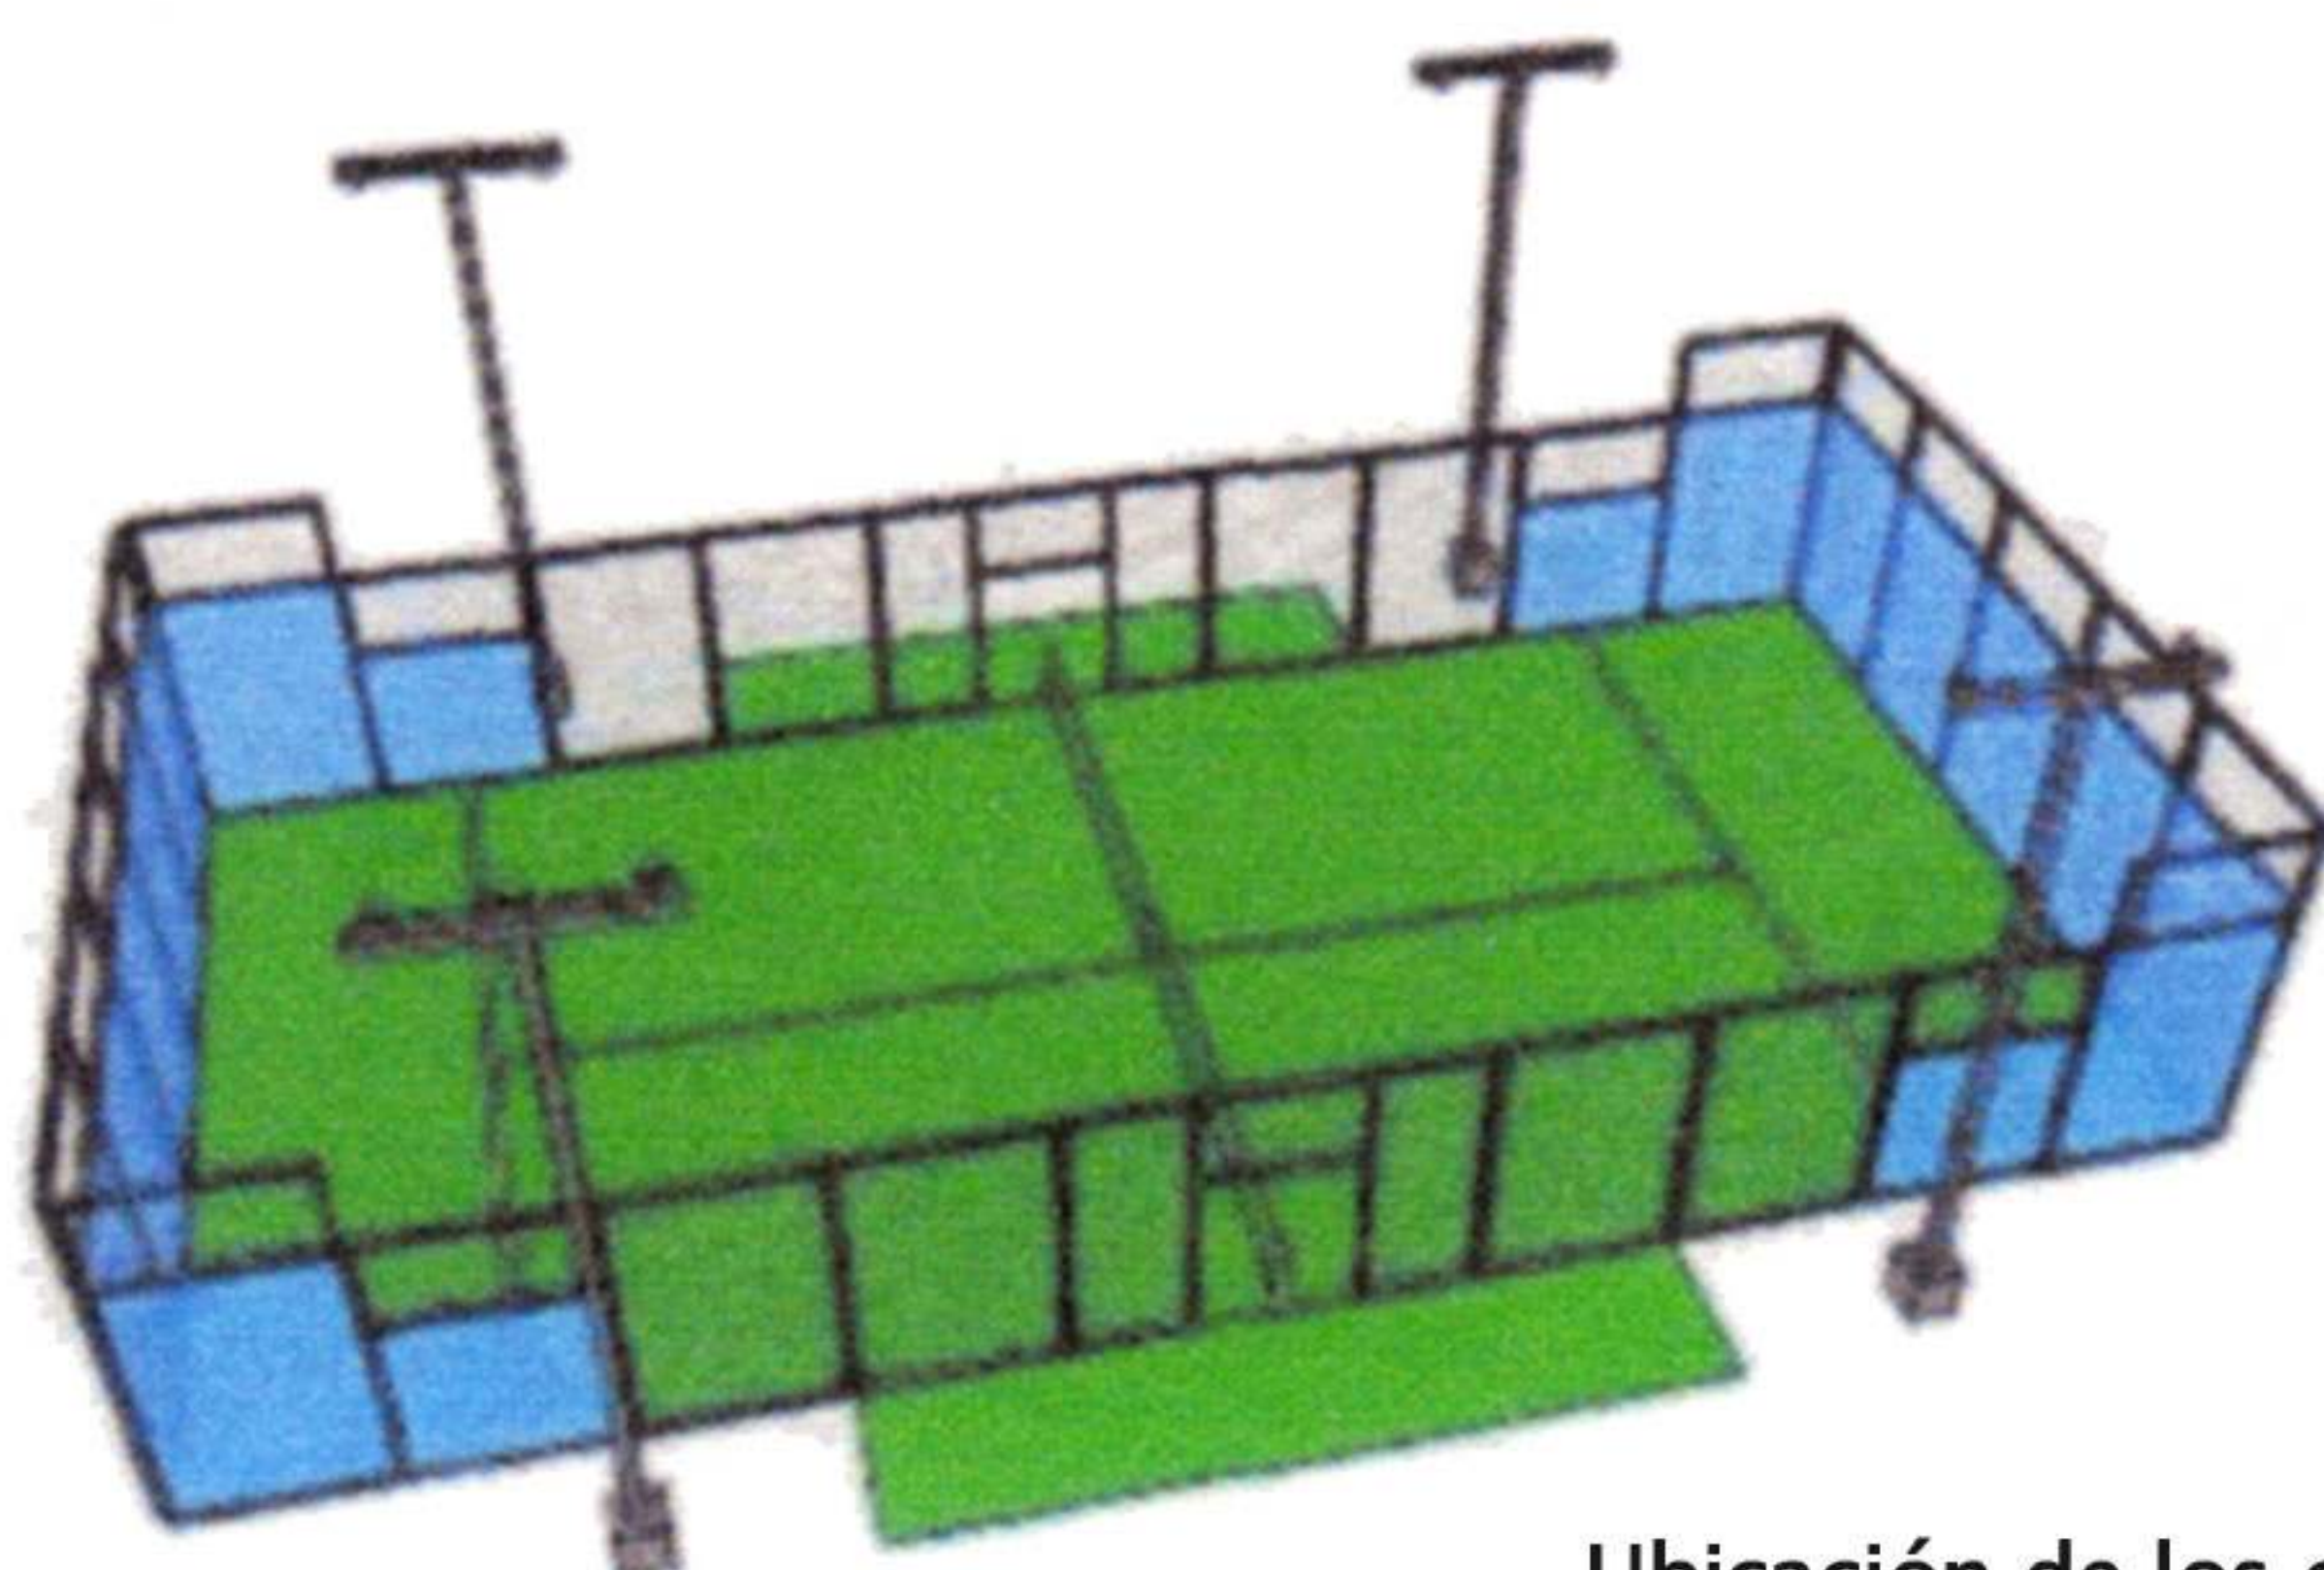

Vidrios PISTAS DE PADEL

HOMOLOGADOS

Punto Vidrio

Disponemos de tornillería para su anclaje
Servicio de ayuda de grúa
(Bajo petición)

Medidas en milímetros
Medida a centro de taladros
Vidrio transparente 10 mm templado

Ubicación de los cristales en la pista