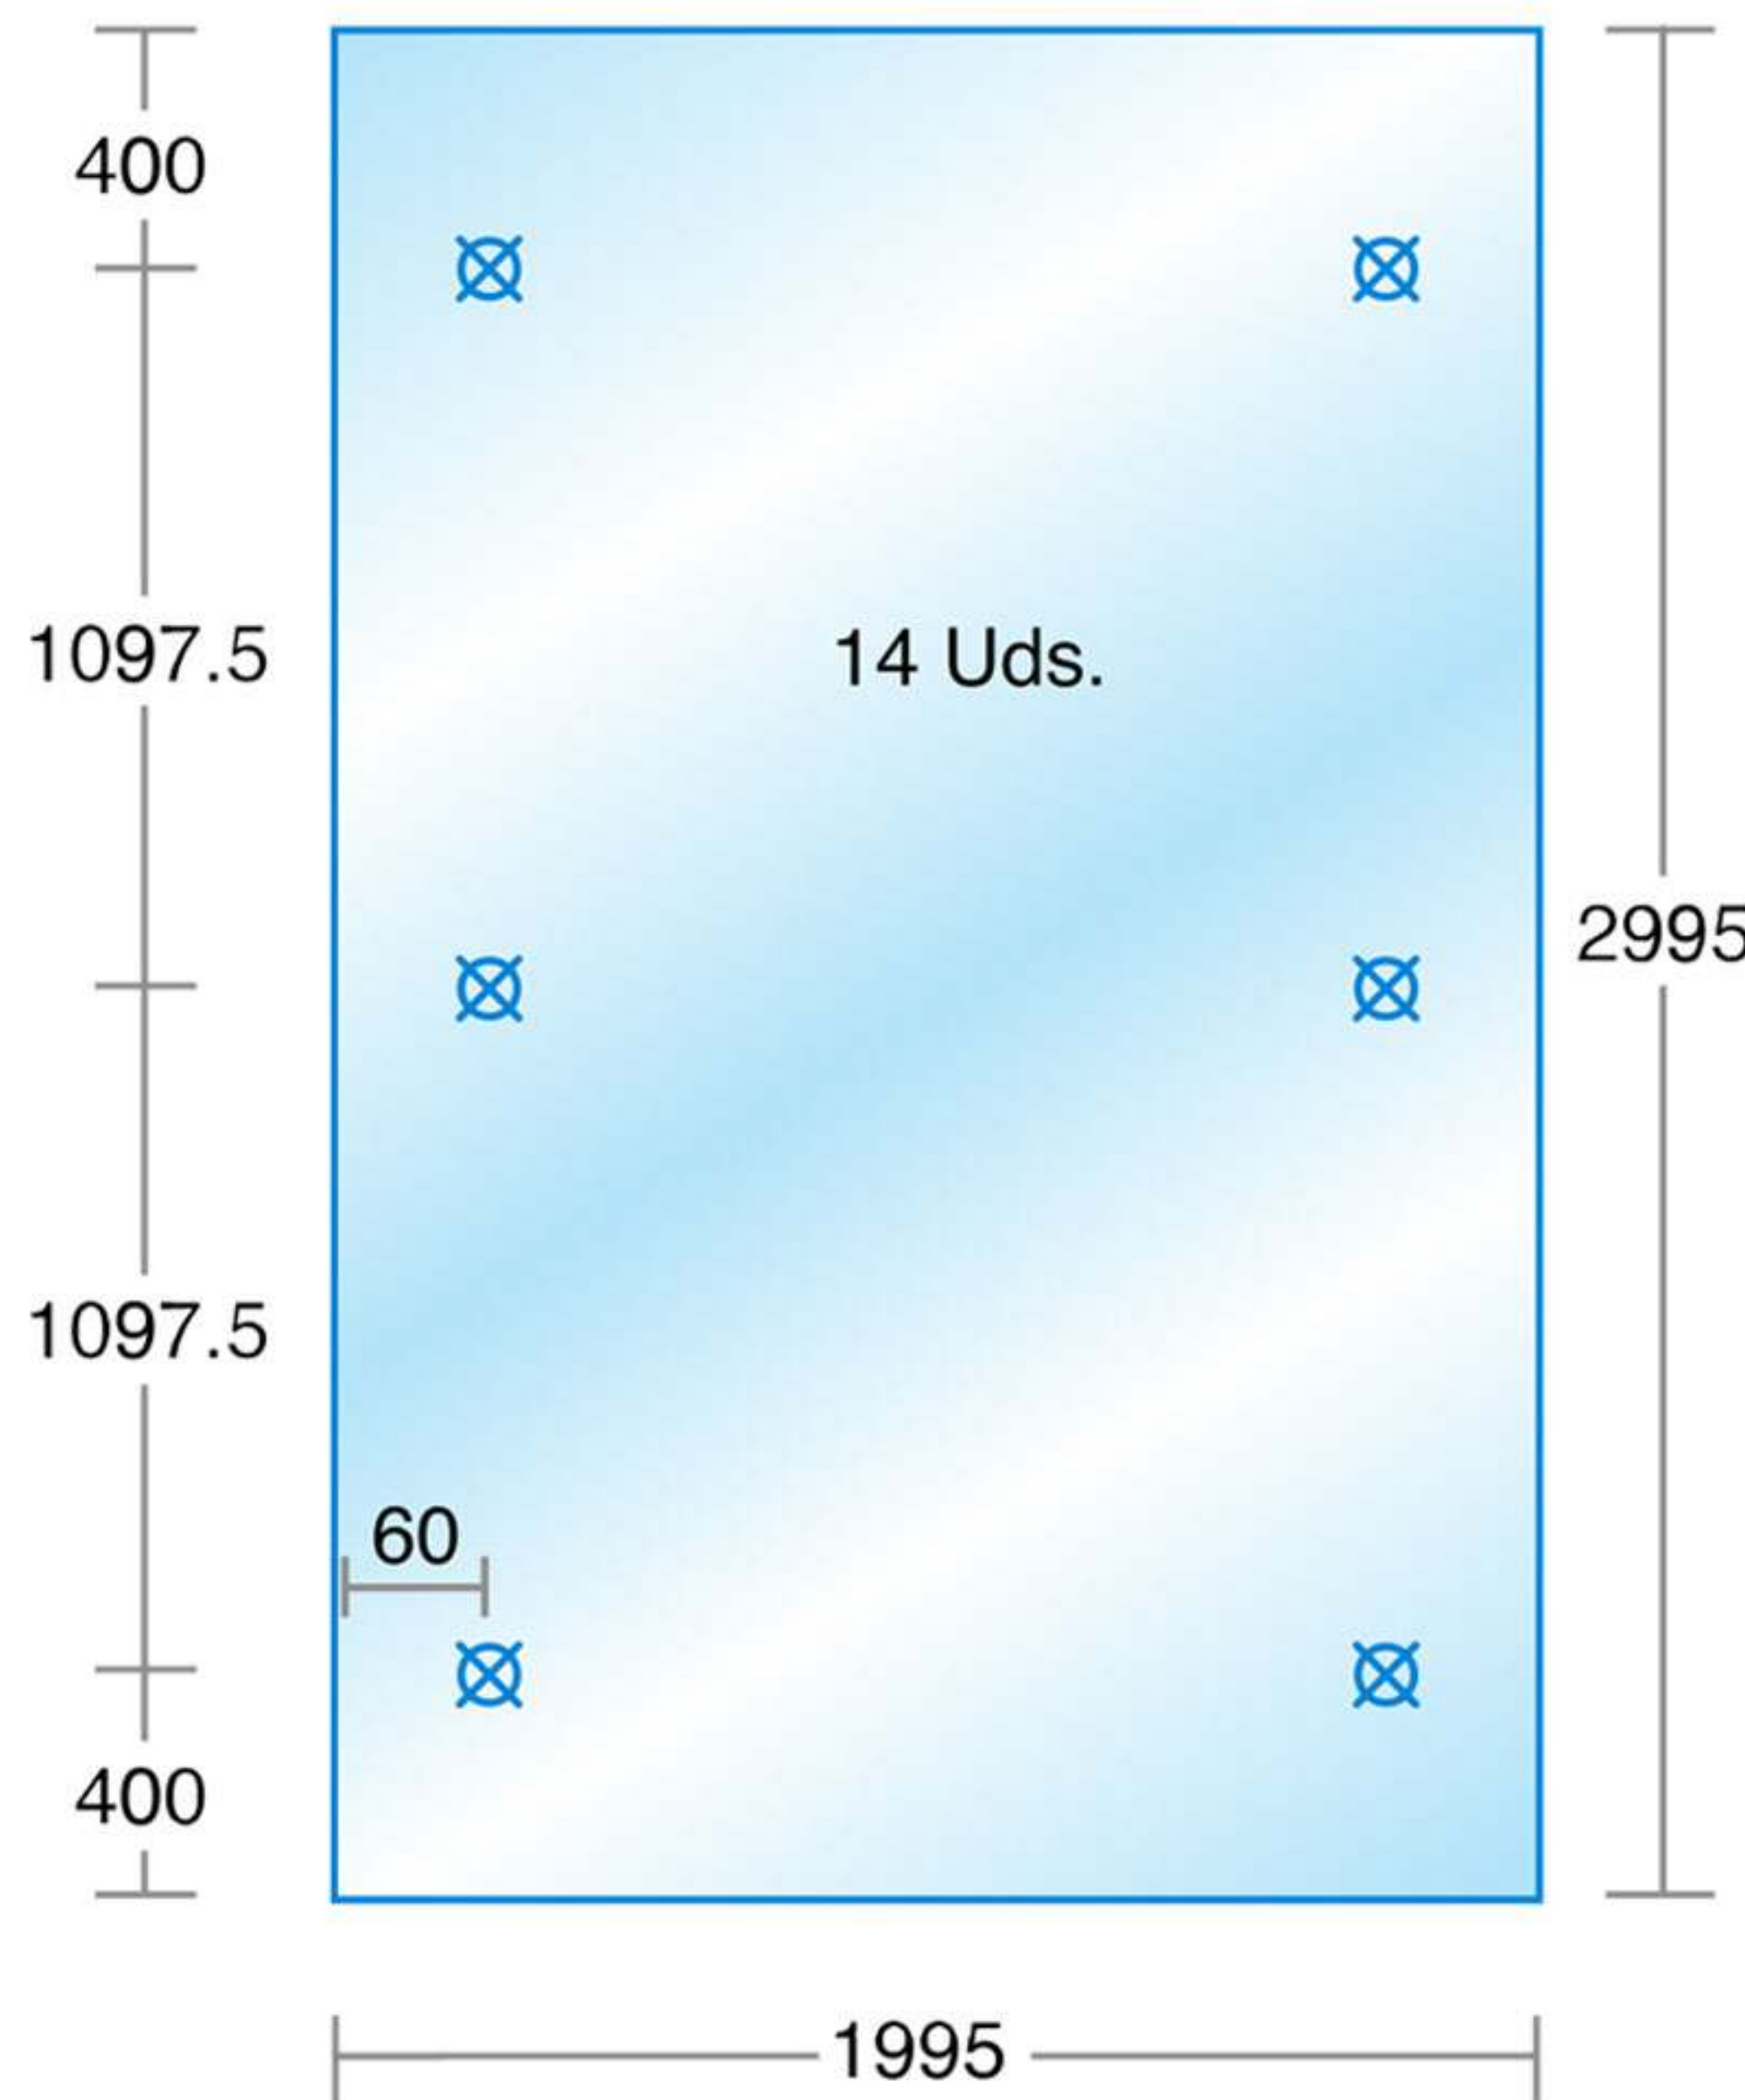

Vidrios PISTAS DE PADEL

HOMOLOGADOS

Punto Vidrio

Disponemos de tornillería para su anclaje
Servicio de ayuda de grúa
(Bajo petición)

Medidas en milímetros
Medida a centro de taladros
Vidrio transparente 10 mm templado

Ubicación de los cristales en la pista