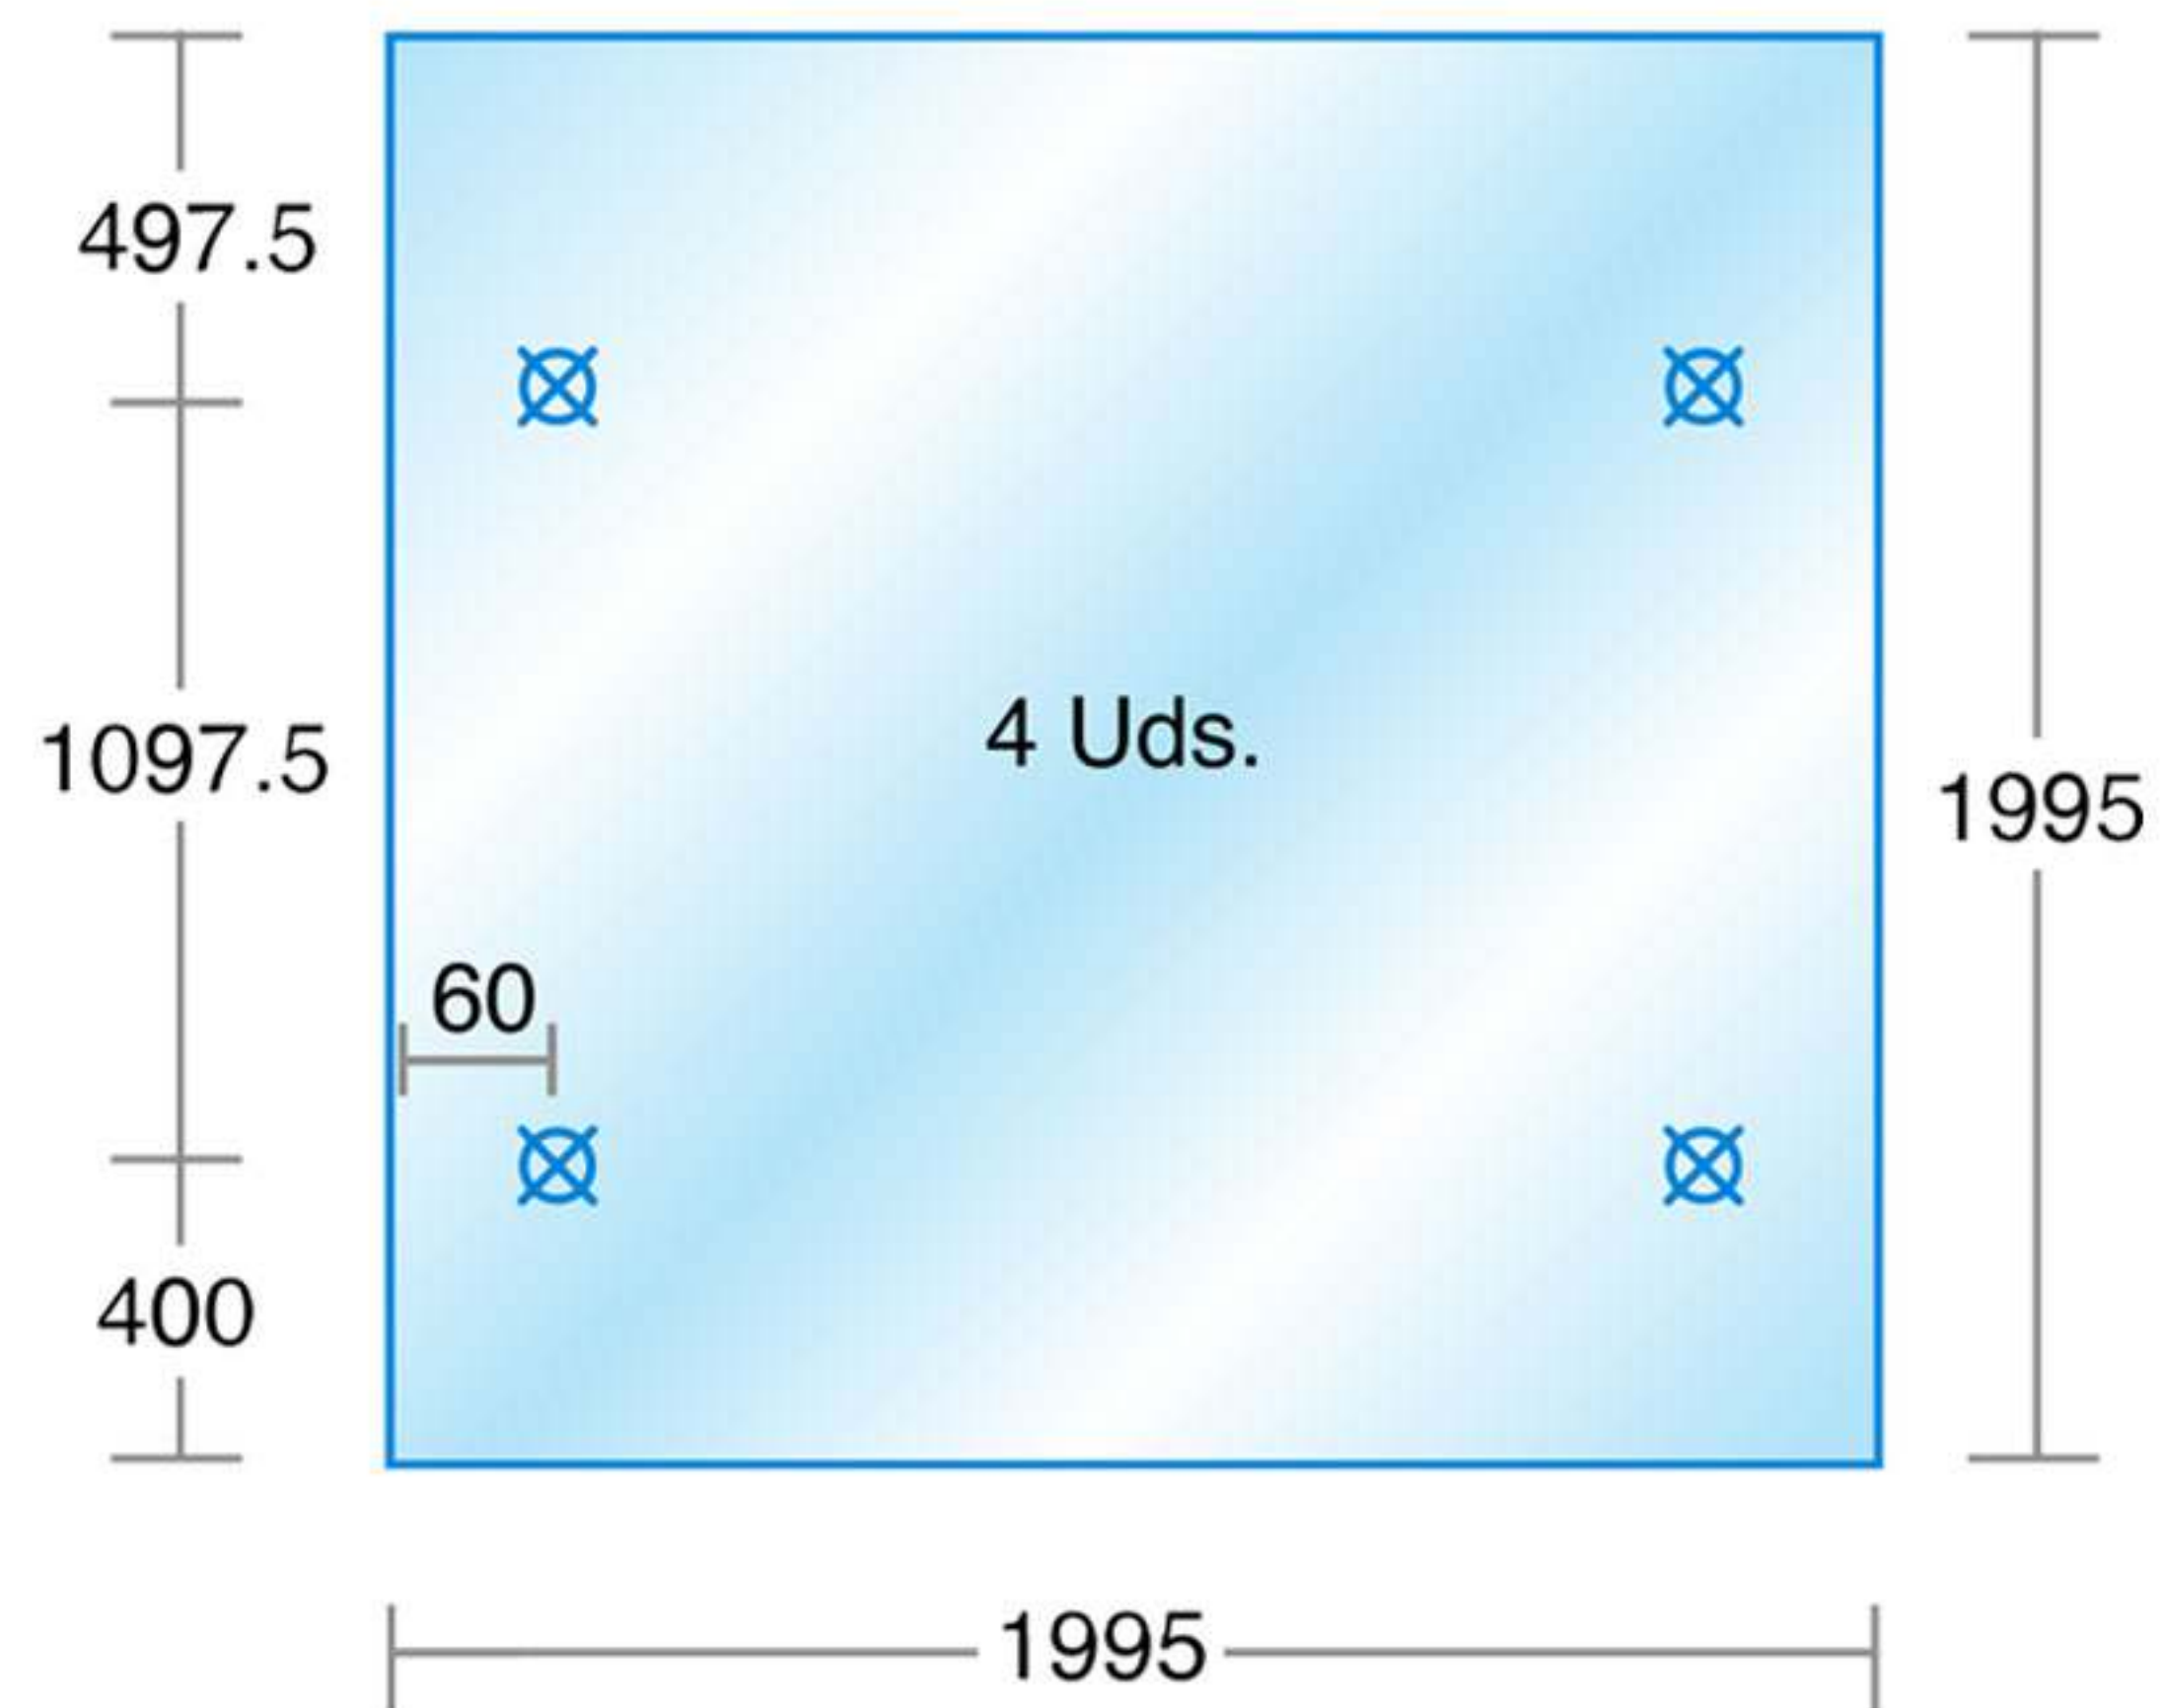

Vidrios PISTAS DE PADEL

HOMOLOGADOS

Punto Vidrio

Disponemos de tornillería para su anclaje
Servicio de ayuda de grúa
(Bajo petición)

Medidas en milímetros
Medida a centro de taladros
Vidrio transparente 10 mm templado

Ubicación de los cristales en la pista