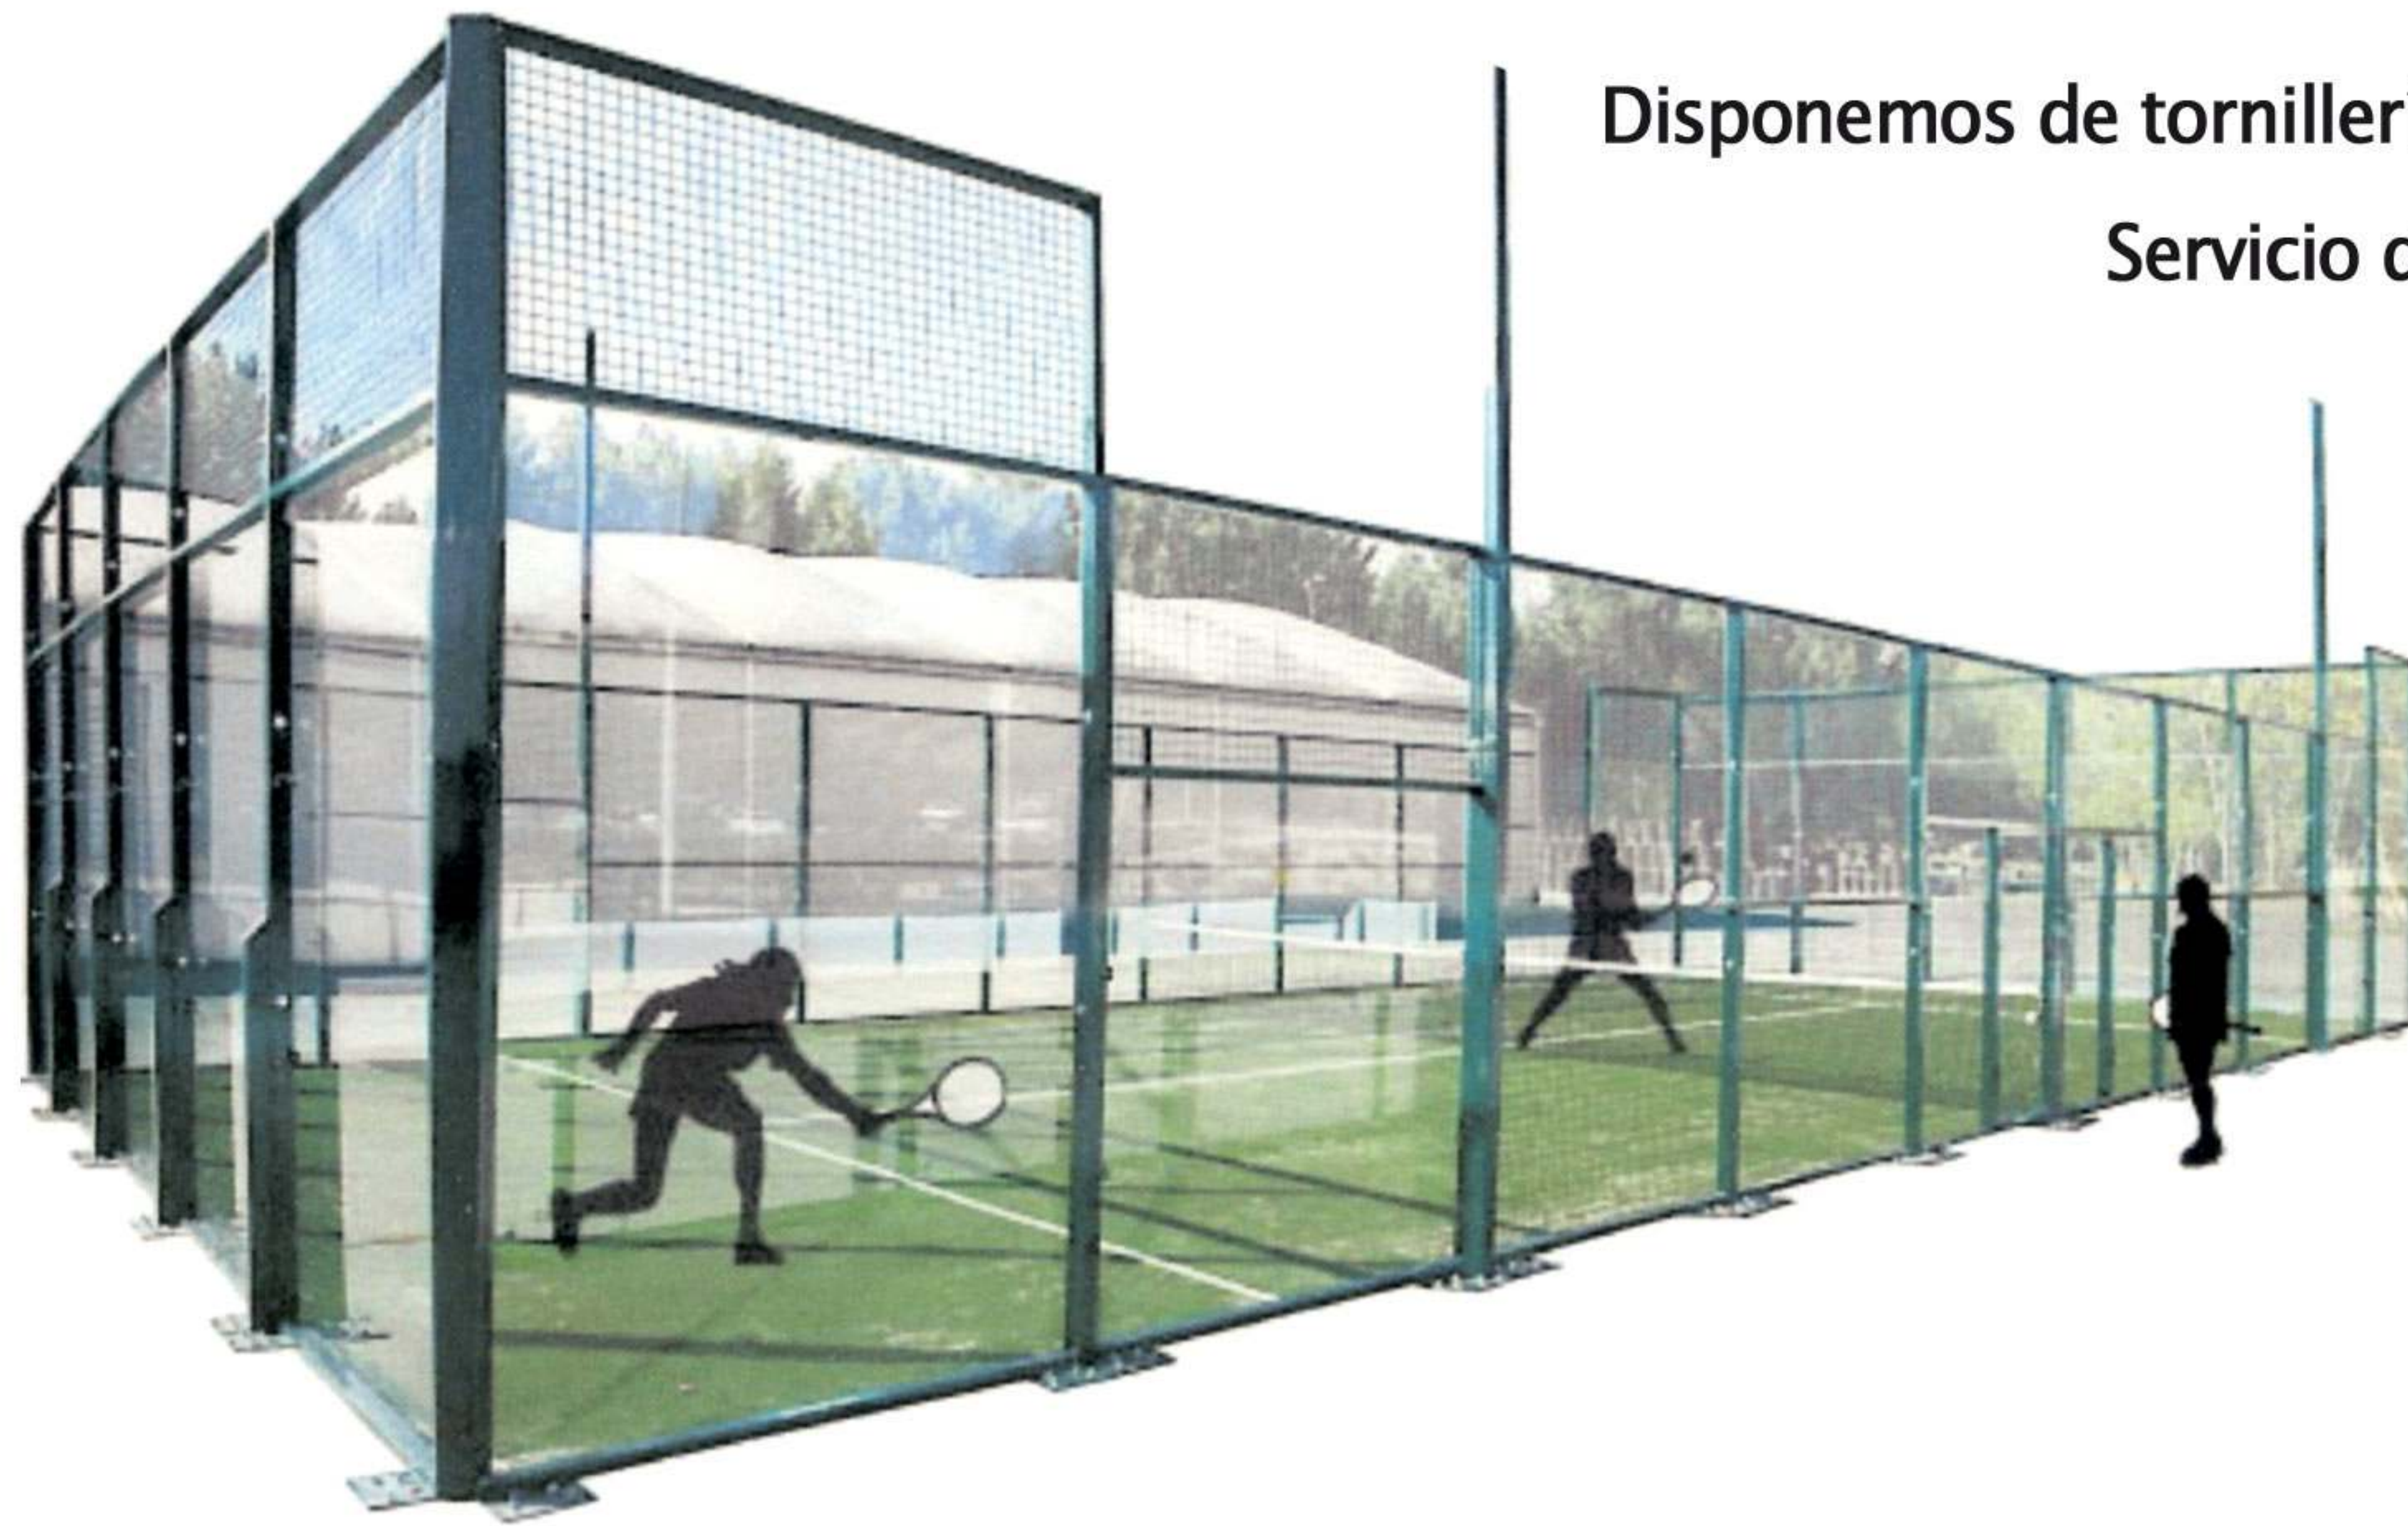

Vidrios PISTAS DE PADEL

HOMOLOGADOS

Punto Vidrio

Disponemos de tornillería para su anclaje
Servicio de ayuda de grúa
(Bajo petición)

Medidas en milímetros
Medida a centro de taladros
Vidrio transparente 10 mm templado

Ubicación de los cristales en la pista